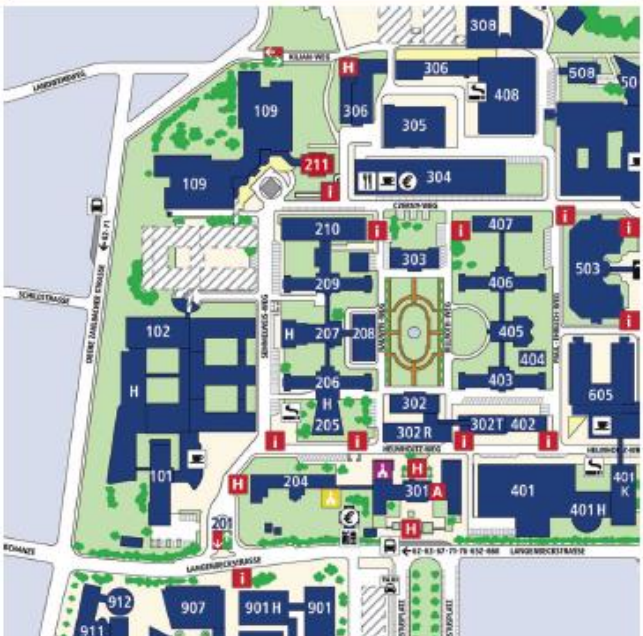

Anmeldung an birgit.pfeiffer@unimedizin-mainz.de

Lageplan

Universitätsmedizin Mainz

Geb 211 Raum 409 EG

Universitätsmedizin

der Johannes Gutenberg-Universität Mainz,
Langenbeckstr.1, 55131 Mainz

Auf unserer Homepage www.unimedizin-mainz.de
finden Sie Anfahrtsskizzen sowie mögliche
Busverbindungen.