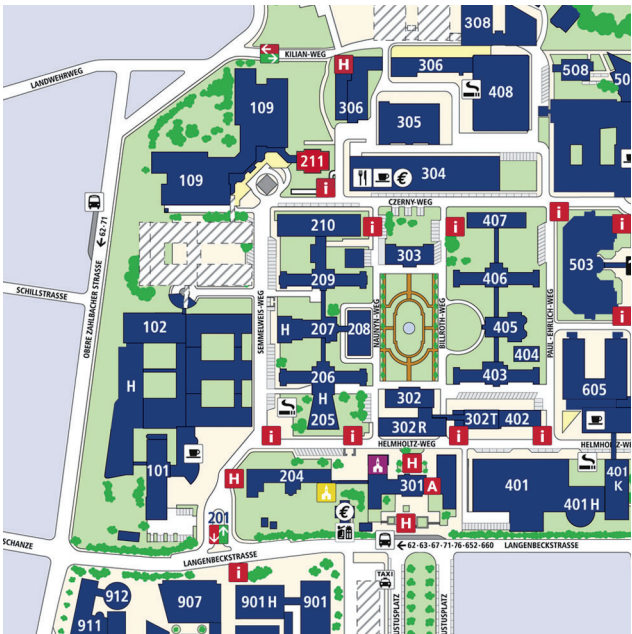

Gleichstellungsbeauftragte für wissenschaftlich Beschäftigte

Persönliche Einladung zum Ladies Lunch

Donnerstag, 12.10.2023 12:30 Uhr
Seminarraum Kinderklinik Geb 211

UNIVERSITÄTS**medizin.**
MAINZ

Frau macht Karriere - so kann es gelingen mit Univ.-Prof. Dr. med. Julia Weinmann-Menke

Lageplan

Universitätsmedizin Mainz

Geb 211 Seminarraum 409 EG

Universitätsmedizin

der Johannes Gutenberg-Universität Mainz,
Langenbeckstr. 1, 55131 Mainz

Auf unserer Homepage www.unimedizin-mainz.de finden Sie Anfahrtsskizzen sowie mögliche Busverbindungen.